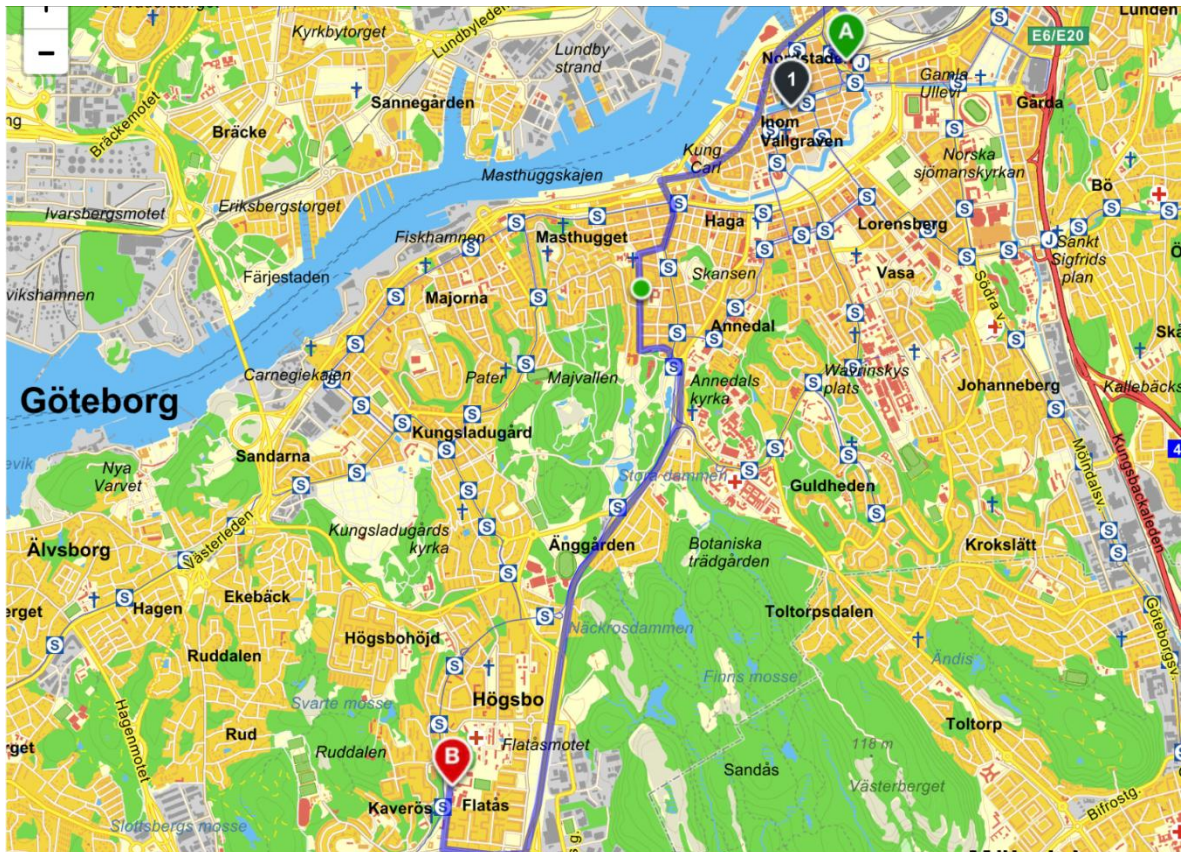

Program

Avprickning senast kl 10.00. Avprickade därefter inlottas i följande rond. Mellan ronderna är det ca 10 minuters rast. Lunch efter rond 3, ca 12.20. .
Prisutdelning ca 17.00.

Välkomna!

Från Centralstationen, GÖTEBORG till Nymilsgatan 33, VÄSTRA FRÖLUNDA, Göteborg